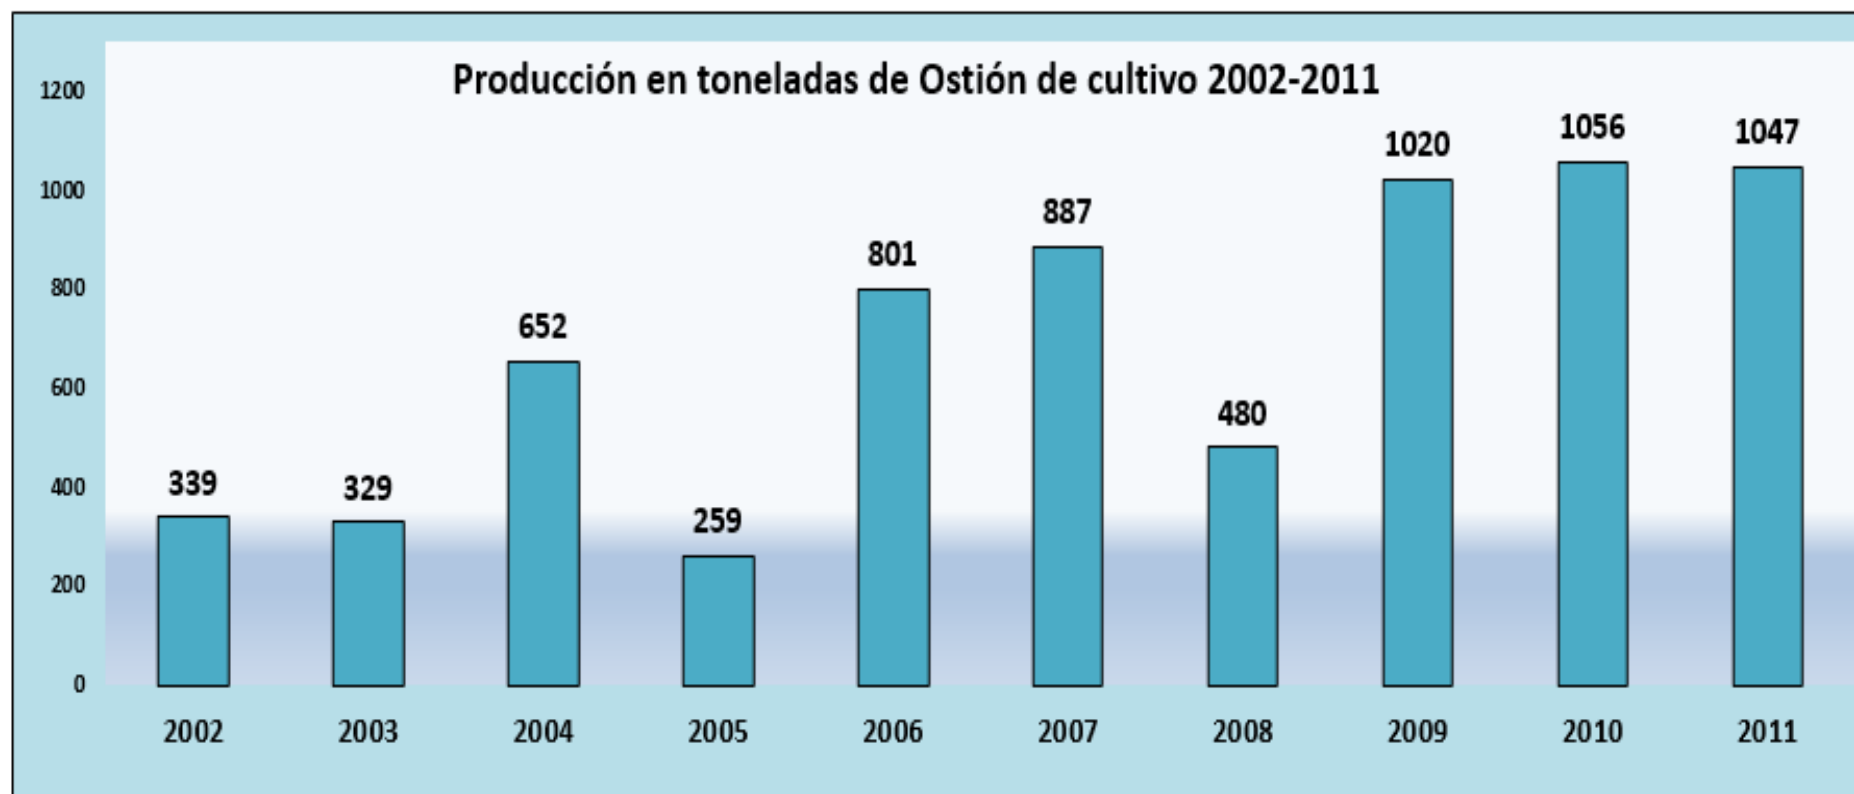

Año	2002	2003	2004	2005	2006	2007	2008	2009	2010	2011
Ostión (Ton)	339	329	652	259	801	887	480	1020	1056	1047

Fuente: CESANAY A.C.

Año	2012	2013	2014	2015	2016	2017	2018	2019	2020	2021
Ostión (Ton)	1393	821	1265	1275	890	1260	775	984	1003	1709