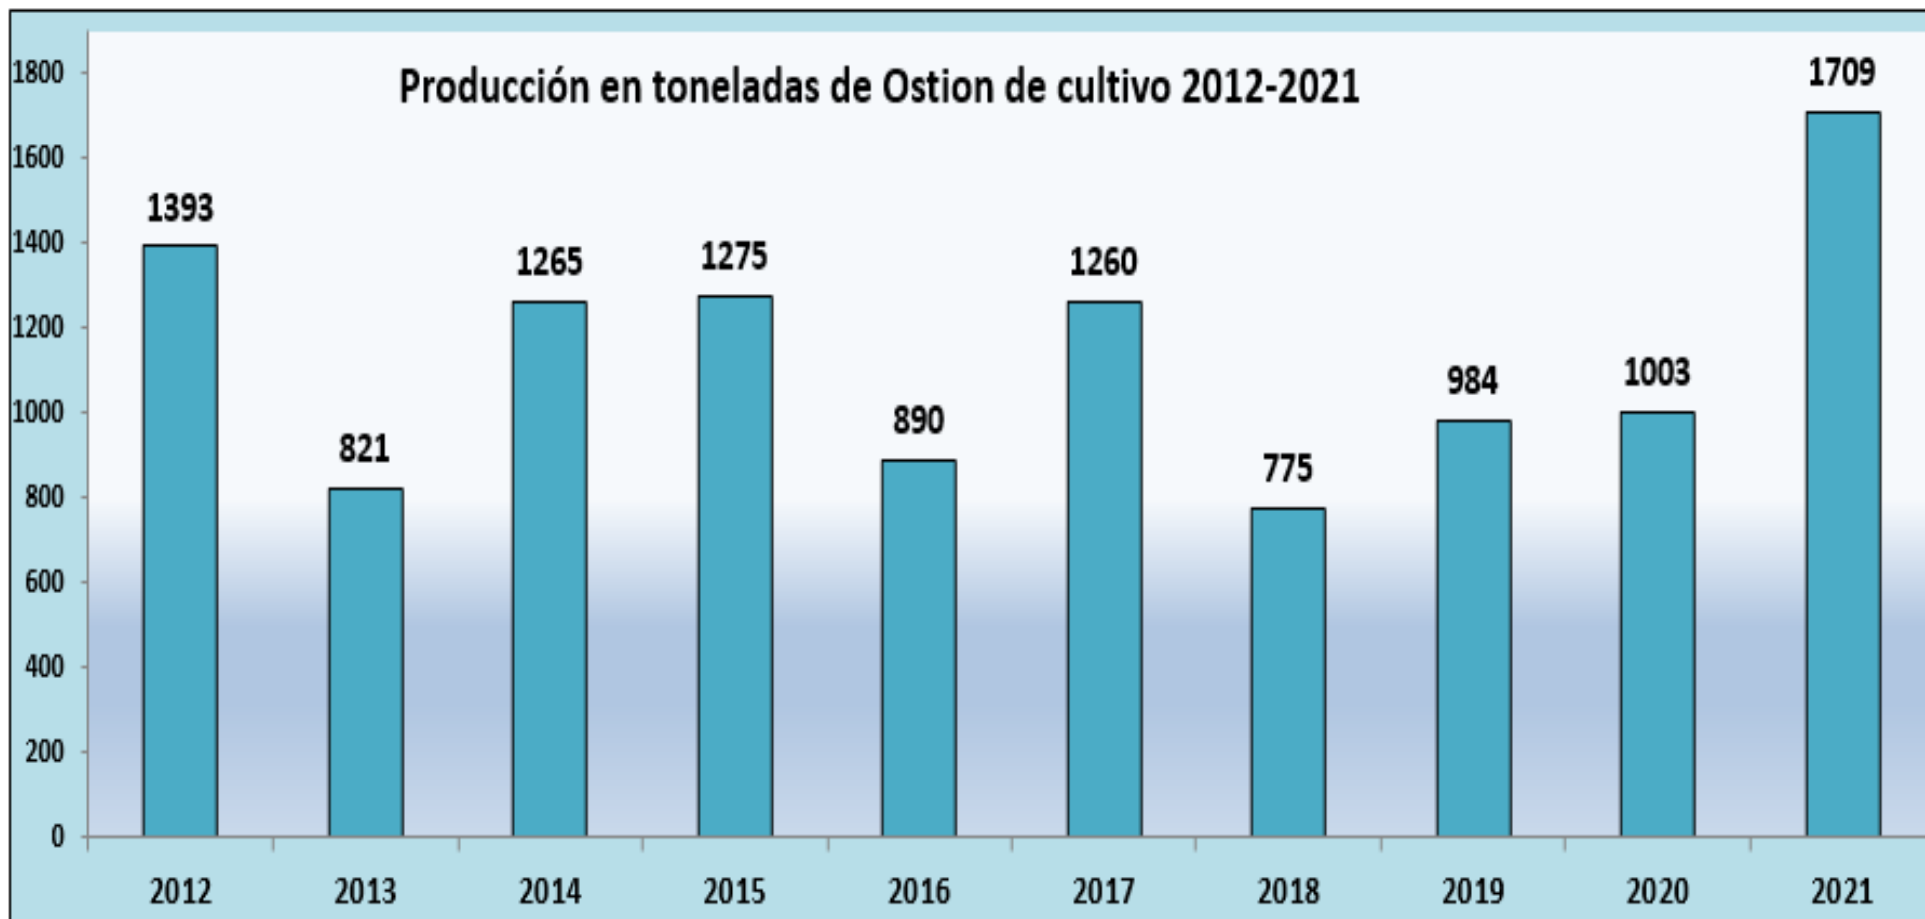

Año	2002	2003	2004	2005	2006	2007	2008	2009	2010	2011
Ostión (Ton)	339	329	652	259	801	887	480	1020	1056	1047

Fuente: CESANAY A.C.

Año	2012	2013	2014	2015	2016	2017	2018	2019	2020	2021
Ostión (Ton)	1393	821	1265	1275	890	1260	775	984	1003	1709